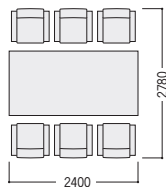

チェア/MCR-80DLC(ダークオーク肘) テーブル/WST-2412K-D(ダークオーク) P276

MCR-80/WST

革張り(一部ビニールレザー張り)7点セット価格
¥1,559,300

布張り7点セット価格
¥1,276,700

アームチェア×6、テーブル×1

テーブル

50-0441-□ WST-2412K-□
¥391,700

W2400×D1200×H700
テーブル P276

〈革張り〉

●ローズ肘

●ダークオーク肘

アームチェア

47-0654-0 MCR-80RLC-K
¥194,600

W710×D640×H800 SH425 ●27.5kg

アームチェア

47-0655-0 MCR-80DLC-K
¥194,600

W710×D640×H800 SH425 ●27.5kg

■木部カラー ■革カラー ■布カラー

80R

R(ローズ)

K(ブラック)

LG3(ライトグレー)

80D

D(ダークオーク)

K(ブラック)

LC3(ライトブラウン)

■仕様(MCR-80革/布)

背・座/再生70%P.P.樹脂成型芯、
革張り一部ビニールレザー張り・布張り

肘部/表面フナ成型合板
脚部/木枠、
キャスター付

背 P.P.樹脂成型芯の
しなりによる
背もたれ
バンディング

〈布張り〉

●ローズ肘