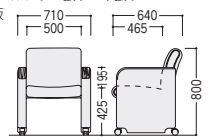

W710×D640×H800 SH425 ●27.5kg

■木部カラー ■革カラー ■布カラー

80R

R(ローズ)

K(ブラック)

LG3(ライトグレー)

80D

D(ダークオーク)

K(ブラック)

LC3(ライトブラウン)

■仕様(MCR-80革/布)

背・座/再生70%P.P.樹脂成型芯、
革張り一部ビニールレザー張り・布張り

肘部/表面フナ成型合板
脚部/木枠、
キャスター付

背 P.P.樹脂成型芯の
しなりによる
背もたれ
バンディング

〈布張り〉

●ローズ肘

●ダークオーク肘

アームチェア

47-0609-2 MCR-80RFC-LG3
¥147,500

W710×D640×H800 SH425 ●27.5kg

アームチェア

47-0608-2 MCR-80DFC-LC3
¥147,500

W710×D640×H800 SH425 ●27.5kg

チェア/MCR-80RFC-LG3(ローズ肘) テーブル/WST-2412K-R(ローズ) P276